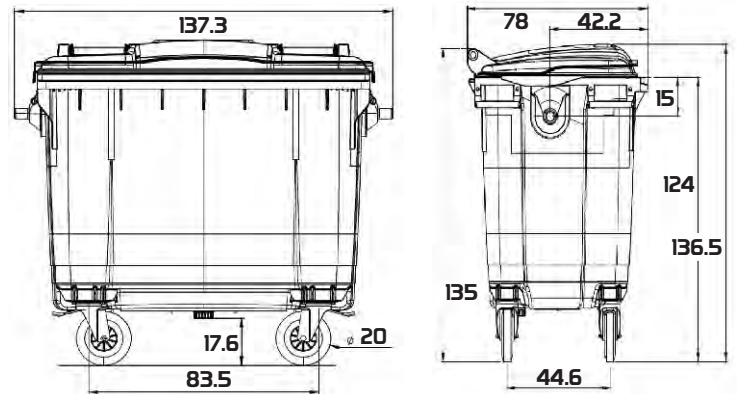

Sus paredes son lisas para evitar que la suciedad se adhiera y sea más fácil su limpieza.

Estabilizado contra rayos UV para aumentar su vida útil.

La tapa es cóncava para evitar acumulación de agua.

Las rodajas (de hule anti-marca) son de alta resistencia así como su soporte de acero. Las rodajas frontales cuentan con freno. Tiene tapón de drenado para facilitar su limpieza interior. Sus soportes laterales facilitan el levantamiento del contenedor para su vaciado.

ESPECIFICACIONES TÉCNICAS

Volumen (lts)	770
Peso (kg)	45 aprox.
Carga nominal (kg)	360 máximo
Material	HDPE, estabilizado ultravioleta
Fabricación	Mono casco, cuerpo de una sola pieza
Rodajas	4 ruedas de 20 cm, 2 con freno,
Tapa/cuerpo	4 bisagras de labio, tapa con asa de borde, asa continua: diámetro aprox. 2.7 cm
Colores	4 asas laterales
Certificación	Gris, verde y azul
	En 840; RAL GZ 951/1

MEDIDAS EN cm

CERTIFICADO

MEDIDAS DE EMPAQUE Y PESO PARA EMBARQUE

El peso y las medidas dependerá de la cantidad solicitada. Se empacan sin las ruedas colocadas ya que son apilados.

Fabricado con material 100% reciclable